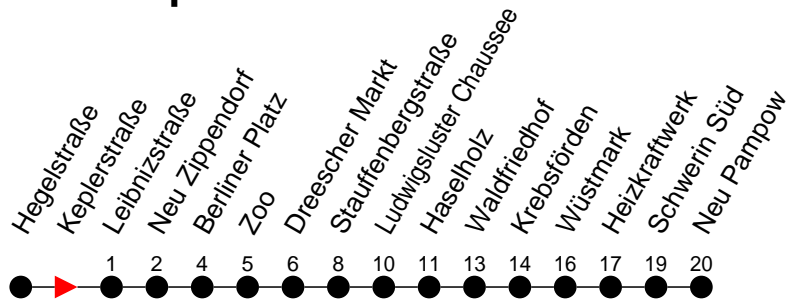

Richtung: Neu Pampow

Haltestellen
Fahrzeit in Min.

Montag bis Freitag (NICHT am 24. und 31. Dezember)		Samstag sowie 24. und 31. Dezember		Sonn- und Feiertag	
Std.	Minuten	Std.	Minuten	Std.	Minuten
3		3		3	
4		4		4	
5		5		5	
6	06 34	6		6	
7	04 34	7		7	
8	04 26 ^H	8		8	
9		9		9	
10		10		10	
11		11		11	
12		12		12	
13		13		13	
14	04 34	14		14	
15	04 34	15		15	
16	04 26 ^B 34 ^B	16		16	
17	04 26 ^B 53 ^H	17		17	
18	13 ^H 23 ^H	18		18	
19	58 ^H	19	48 ^H	19	48 ^H
20	18 ^H	20	08 ^H	20	08 ^H
21		21		21	
22		22		22	
23	36 ^H 56 ^H	23	16 ^B 36 ^B 56 ^B	23	36 ^H 56 ^H
0	36 ^H	0	36 ^B	0	36 ^H
1		1		1	
2		2		2	
3		3		3	

- 5** - verkehrt nur Freitag
- 6** - verkehrt nur in der Silvesternacht
- 9** - verkehrt nur Montag bis Donnerstag
- B** - verkehrt NICHT am 31. Dezember
- H** - Zug verkehrt nur bis Haselholz