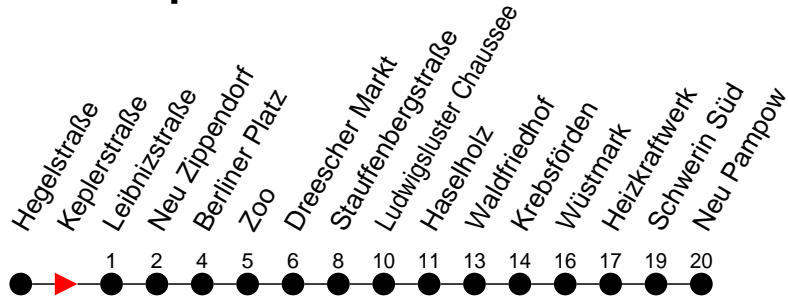

Richtung: Neu Pampow

Haltestellen
Fahrzeit in Min.

Montag bis Freitag (NICHT am 24. und 31. Dezember 2020)		Samstag sowie 24. und 31. Dezember 2020		Sonn- und Feiertag	
Std.	Minuten	Std.	Minuten	Std.	Minuten
3		3		3	
4		4		4	
5		5		5	
6	06 34	6		6	
7	04 34	7		7	
8	04 26 ^H	8		8	
9		9		9	
10		10		10	
11		11		11	
12		12		12	
13		13		13	
14	04 34	14		14	
15	04 34	15		15	
16	04 26 ^B 34 ^B	16		16	
17	04 26 ^B 53 ^H	17		17	
18	13 ^H 23 ^H	18		18	
19	58 ^H	19	48 ^H	19	48 ^H
20	18 ^H	20	08 ^H	20	08 ^H
21		21		21	
22		22		22	
23	36 ^H 56 ^H	23	16 ^B 36 ^B 56 ^B	23	36 ^H 56 ^H
0	36 ^H	0	36 ^B	0	36 ^H
1		1		1	
2		2		2	
3		3		3	

- 5** - verkehrt nur Freitag
- 6** - verkehrt nur am 31. Dezember 2020
- 9** - verkehrt nur Montag bis Donnerstag
- B** - verkehrt NICHT am 31. Dezember 2020
- H** - Zug verkehrt nur bis Haselholz