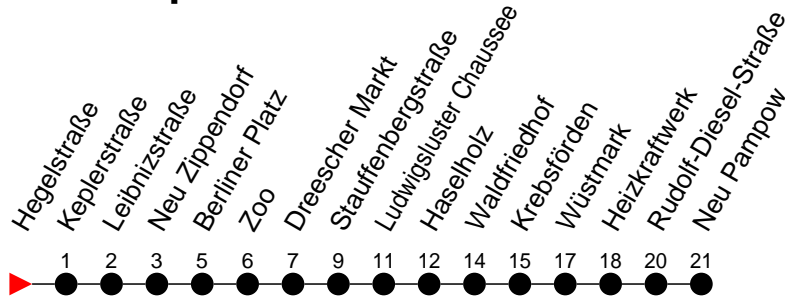

Richtung: Neu Pampow

Haltestellen
Fahrzeit in Min.

Montag bis Freitag

Std.	Minuten
3	
4	
5	
6	03 33
7	03 33
8	03 38 ^H
9	
10	
11	
12	
13	
14	03 33
15	03 33
16	03 33 ^H
17	03 55 ^H
18	10 ^H 25 ^H
19	
20	02 ^H 22 ^H
21	
22	
23	35 ^H 55 ^H
0	35 ^H
1	
2	
3	

^H - Zug verkehrt nur bis Haselholz