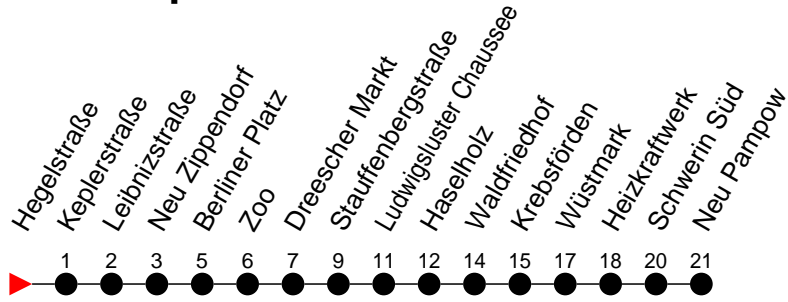

Richtung: Neu Pampow

Haltestellen
Fahrzeit in Min.

Montag bis Freitag

| Std. | Minuten |
|------|------------------------------------|
| 3 | |
| 4 | |
| 5 | |
| 6 | 03 33 |
| 7 | 03 33 |
| 8 | 03 37 ^H |
| 9 | |
| 10 | |
| 11 | |
| 12 | |
| 13 | |
| 14 | 03 33 |
| 15 | 03 33 |
| 16 | 03 33 ^S 33 ^H |
| 17 | 03 37 ^S 54 ^H |
| 18 | 09 ^H 24 ^H |
| 19 | |
| 20 | 02 ^H 22 ^H |
| 21 | |
| 22 | |
| 23 | 35 ^H 55 ^H |
| 0 | 35 ^H |
| 1 | |
| 2 | |
| 3 | |

- 5** - verkehrt nur Freitag
- 9** - verkehrt nur Montag bis Donnerstag
- H** - Zug verkehrt nur bis Haselholz