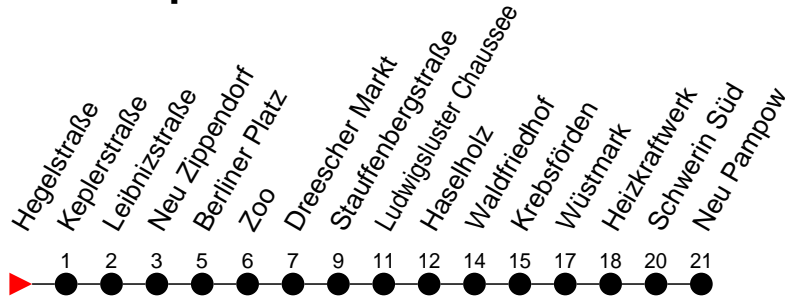

Richtung: Neu Pampow

Haltestellen
Fahrzeit in Min.

Montag bis Freitag

Std.	Minuten
3	
4	
5	
6	03 33
7	03 33
8	03 34 ^H
9	
10	
11	
12	
13	
14	03 33
15	03 33
16	03 33 ⁵ 33 ^H
17	03 34 ⁹ 54 ^H
18	09 ^H 24 ^H
19	57 ^H
20	17 ^H
21	
22	
23	35 ^H 55 ^H
0	35 ^H
1	
2	
3	

- 5** - verkehrt nur Freitag
- 9** - verkehrt nur Montag bis Donnerstag
- ◇ - verkehrt NICHT am 31. Dezember
- ◆ - verkehrt nur am 31. Dezember
- (H) - Zug verkehrt nur bis Haselholz