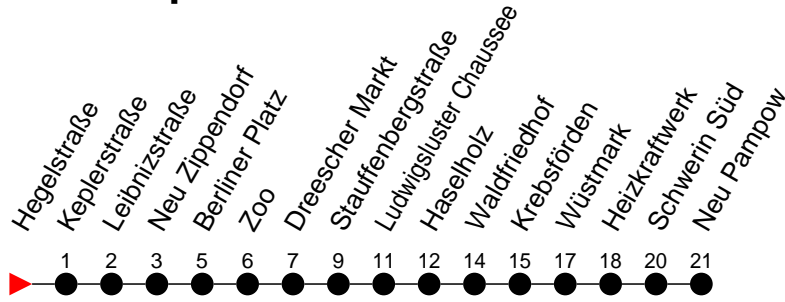

Richtung: Neu Pampow

Haltestellen
Fahrzeit in Min.

Montag bis Freitag

Std.	Minuten
3	
4	
5	
6	05 33
7	03 33
8	03 25 ^H
9	
10	
11	
12	
13	
14	03 33
15	03 33
16	03 25 ^B 33 ^B
17	03 25 ^B 52 ^H
18	12 ^H 22 ^H
19	57 ^H
20	17 ^H
21	
22	
23	35 ^H 55 ^H
0	35 ^H
1	
2	
3	

- 5** - verkehrt nur Freitag
- 6** - verkehrt nur am 31. Dezember
- 9** - verkehrt nur Montag bis Donnerstag
- B** - verkehrt NICHT am 31. Dezember
- H** - Zug verkehrt nur bis Haselholz