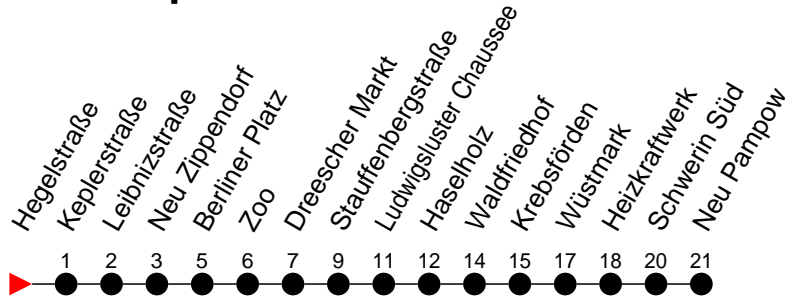

Richtung: Neu Pampow

Haltestellen
Fahrzeit in Min.

Montag bis Freitag (NICHT am 24. und 31. Dezember)		Samstag sowie 24. und 31. Dezember		Sonn- und Feiertag	
Std.	Minuten	Std.	Minuten	Std.	Minuten
3		3		3	
4		4		4	
5		5		5	
6	05 33	6		6	
7	03 33	7		7	
8	03 25 ^H	8		8	
9		9		9	
10		10		10	
11		11		11	
12		12		12	
13		13		13	
14	03 33	14		14	
15	03 33	15		15	
16	03 25 ^B 33 ^B	16		16	
17	03 25 ^B 52 ^H	17		17	
18	12 ^H 22 ^H	18		18	
19	57 ^H	19	47 ^H	19	47 ^H
20	17 ^H	20	07 ^H	20	07 ^H
21		21		21	
22		22		22	
23	35 ^H 55 ^H	23	15 ^B 35 ^B 55 ^B	23	35 ^H 55 ^H
0	35 ^H	0	35 ^B	0	35 ^H
1		1		1	
2		2		2	
3		3		3	

- 5** - verkehrt nur Freitag
- 6** - verkehrt nur in der Silvesternacht
- 9** - verkehrt nur Montag bis Donnerstag
- B** - verkehrt NICHT am 31. Dezember
- H** - Zug verkehrt nur bis Haselholz