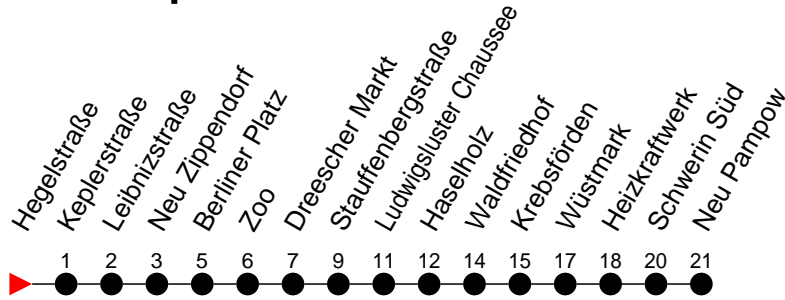

Richtung: Neu Pampow

Haltestellen
Fahrzeit in Min.

Montag bis Freitag (NICHT am 24. und 31. Dezember 2020)		Samstag sowie 24. und 31. Dezember 2020		Sonn- und Feiertag	
Std.	Minuten	Std.	Minuten	Std.	Minuten
3		3		3	
4		4		4	
5		5		5	
6	05 33	6		6	
7	03 33	7		7	
8	03 25 ^H	8		8	
9		9		9	
10		10		10	
11		11		11	
12		12		12	
13		13		13	
14	03 33	14		14	
15	03 33	15		15	
16	03 25 ^B 33 ^B	16		16	
17	03 25 ^B 52 ^H	17		17	
18	12 ^H 22 ^H	18		18	
19	57 ^H	19	47 ^H	19	47 ^H
20	17 ^H	20	07 ^H	20	07 ^H
21		21		21	
22		22		22	
23	35 ^H 55 ^H	23	15 ^B 35 ^B 55 ^B	23	35 ^H 55 ^H
0	35 ^H	0	35 ^B	0	35 ^H
1		1		1	
2		2		2	
3		3		3	

- 5** - verkehrt nur Freitag
- 6** - verkehrt nur am 31. Dezember 2020
- 9** - verkehrt nur Montag bis Donnerstag
- B** - verkehrt NICHT am 31. Dezember 2020
- H** - Zug verkehrt nur bis Haselholz