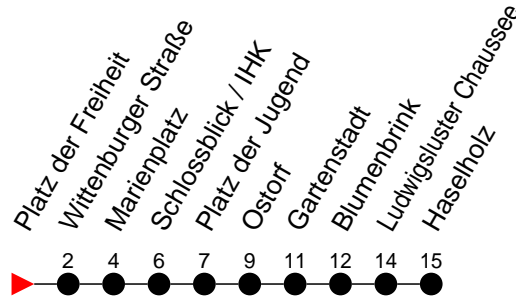

Richtung: Haselholz

Haltestellen
Fahrzeit in Min.

Montag bis Freitag (NICHT am 24. und 31. Dezember)		Samstag sowie 24. und 31. Dezember		Sonn- und Feiertag	
Std.	Minuten	Std.	Minuten	Std.	Minuten
3		3		3	
4		4		4	
5		5		5	
6		6		6	
7		7		7	
8		8		8	
9		9		9	
10		10		10	
11		11		11	
12		12		12	
13		13		13	
14		14		14	
15		15		15	
16		16		16	
17		17		17	
18		18		18	
19		19		19	
20		20		20	
21		21		21	
22		22		22	
23		23	21 ⁶	23	
0		0		0	
1		1		1	
2		2		2	
3		3		3	

6 - verkehrt nur in der Silvesternacht