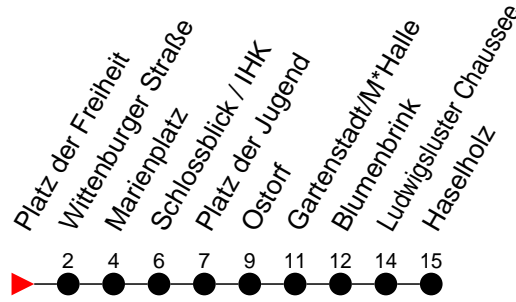

Richtung: Haselholz

Haltestellen
 Fahrzeit in Min.

Montag bis Freitag

Std.	Minuten
3	
4	
5	
6	
7	
8	
9	
10	
11	
12	
13	
14	
15	
16	
17	
18	
19	
20	
21	
22	
23	
0	
1	
2	
3	

Samstag

Std.	Minuten
3	
4	
5	
6	
7	
8	
9	
10	
11	
12	
13	
14	
15	
16	
17	
18	
19	
20	
21	
22	
23	
0	
1	
2	
3	

Sonn- und Feiertag

Std.	Minuten
3	
4	
5	
6	
7	
8	
9	
10	
11	
12	
13	
14	
15	
16	
17	
18	
19	
20	
21	
22	
23	21 [◆]
0	
1	
2	
3	

◆ - verkehrt nur am 31. Dezember