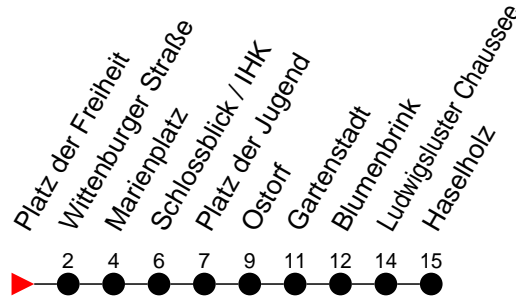

Richtung: Haselholz

Haltestellen
Fahrzeit in Min.

Montag bis Freitag

Std.	Minuten
3	
4	
5	
6	
7	
8	
9	
10	
11	
12	
13	
14	
15	
16	
17	
18	
19	
20	
21	
22	
23	
0	
1	
2	
3	

Samstag

Std.	Minuten
3	
4	
5	
6	
7	
8	
9	
10	
11	
12	
13	
14	
15	
16	
17	
18	
19	
20	
21	
22	
23	21 ⁶
0	
1	
2	
3	

Sonn- und Feiertag

Std.	Minuten
3	
4	
5	
6	
7	
8	
9	
10	
11	
12	
13	
14	
15	
16	
17	
18	
19	
20	
21	
22	
23	
0	
1	
2	
3	

⁶ - verkehrt nur am 31. Dezember