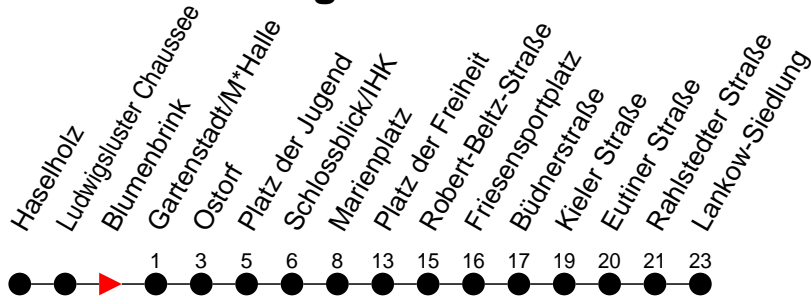

Richtung: Lankow-Siedlung

Haltestellen
Fahrzeit in Min.

Montag bis Freitag

Std.	Minuten
3	
4	06 26
5	56
6	
7	
8	
9	
10	
11	
12	
13	
14	
15	
16	
17	
18	
19	
20	
21	
22	
23	
0	
1	
2	
3	

Samstag

Std.	Minuten
3	
4	06
5	
6	
7	
8	28
9	
10	
11	
12	
13	
14	
15	
16	
17	
18	
19	
20	
21	
22	
23	
0	
1	
2	
3	