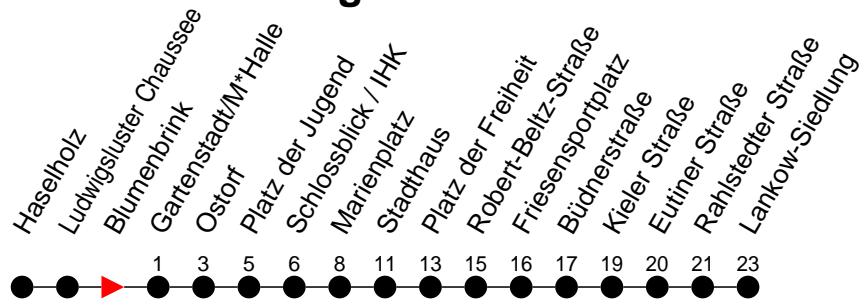

Richtung: Lankow-Siedlung

Haltestellen
Fahrzeit in Min.

Montag bis Freitag

Std.	Minuten
3	
4	06 36
5	
6	00
7	
8	
9	
10	
11	
12	
13	
14	
15	
16	
17	
18	
19	
20	
21	
22	
23	
0	
1	
2	
3	

Samstag

Std.	Minuten
3	
4	06
5	
6	
7	
8	28
9	
10	
11	
12	
13	
14	
15	
16	
17	
18	
19	
20	
21	
22	
23	
0	
1	
2	
3	

Sonn- und Feiertag

Std.	Minuten
3	
4	06
5	
6	
7	
8	
9	28
10	
11	
12	
13	
14	
15	
16	
17	
18	
19	
20	
21	
22	
23	
0	15 ♦
1	
2	
3	

♦ - verkehrt nur am 31. Dezember