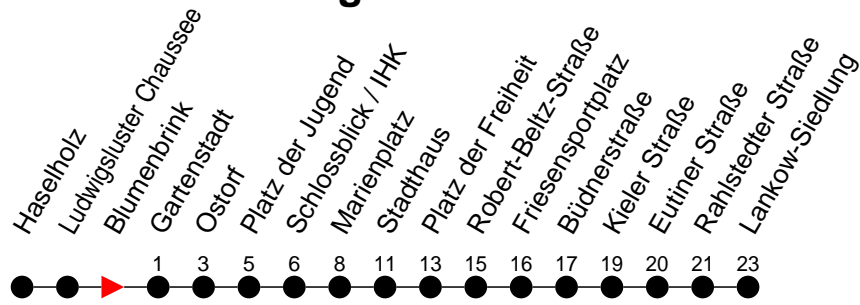

Richtung: Lankow-Siedlung

Haltestellen
Fahrzeit in Min.

Montag bis Freitag

Std.	Minuten
3	
4	06 36
5	
6	57 ^a
7	
8	
9	
10	
11	
12	
13	
14	
15	
16	
17	
18	
19	
20	
21	
22	
23	
0	
1	
2	
3	

Samstag

Std.	Minuten
3	
4	06
5	
6	
7	
8	54
9	
10	
11	
12	
13	
14	
15	
16	
17	
18	
19	
20	
21	
22	
23	
0	15 ^b
1	
2	
3	

Sonn- und Feiertag

Std.	Minuten
3	
4	06
5	
6	
7	
8	
9	54
10	
11	
12	
13	
14	
15	
16	
17	
18	
19	
20	
21	
22	
23	
0	
1	
2	
3	

- 6** - verkehrt nur am 31. Dezember
- F** - verkehrt nur während der Ferien