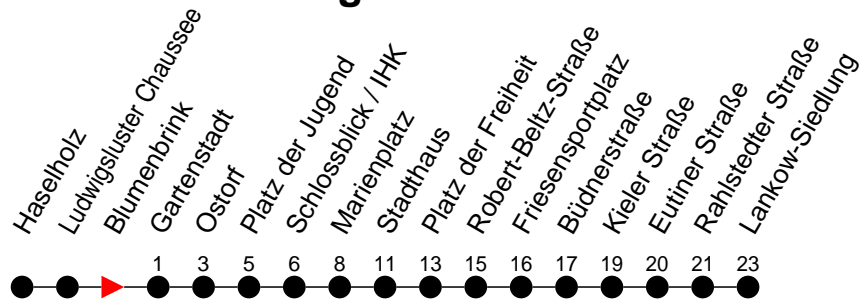

Richtung: Lankow-Siedlung

Haltestellen
Fahrzeit in Min.

Montag bis Freitag (NICHT am 24. und 31. Dezember)		Samstag sowie 24. und 31. Dezember		Sonn- und Feiertag	
Std.	Minuten	Std.	Minuten	Std.	Minuten
3		3		3	
4	06 36	4	06	4	06
5		5		5	
6		6		6	
7		7		7	
8		8	51	8	
9		9		9	51
10		10		10	
11		11		11	
12		12		12	
13		13		13	
14		14		14	
15		15		15	
16		16		16	
17		17		17	
18		18		18	
19		19		19	
20		20		20	
21		21		21	
22		22		22	
23		23		23	
0		0	15 ^B	0	
1		1		1	
2		2		2	
3		3		3	

6 - verkehrt nur in der Silvesternacht