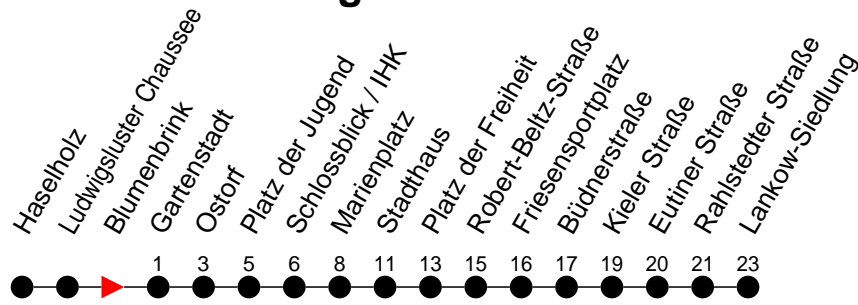

Richtung: Lankow-Siedlung

Haltestellen
Fahrzeit in Min.

Montag bis Freitag (NICHT am 24. und 31. Dezember 2020)		Samstag sowie 24. und 31. Dezember 2020		Sonn- und Feiertag	
Std.	Minuten	Std.	Minuten	Std.	Minuten
3		3		3	
4	06 36	4	06	4	06
5		5		5	
6		6		6	
7		7		7	
8		8	51	8	
9		9		9	51
10		10		10	
11		11		11	
12		12		12	
13		13		13	
14		14		14	
15		15		15	
16		16		16	
17		17		17	
18		18		18	
19		19		19	
20		20		20	
21		21		21	
22		22		22	
23		23		23	
0		0	15 ^B	0	
1		1		1	
2		2		2	
3		3		3	

6 - verkehrt nur am 31. Dezember 2020