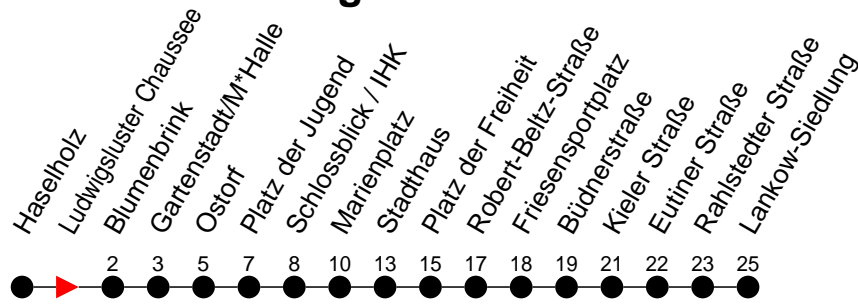

Richtung: Lankow-Siedlung

Haltestellen
Fahrzeit in Min.

Montag bis Freitag

Std.	Minuten
3	
4	05 35
5	58
6	
7	
8	
9	
10	
11	
12	
13	
14	
15	
16	
17	
18	
19	
20	
21	
22	
23	
0	
1	
2	
3	

Samstag

Std.	Minuten
3	
4	05
5	
6	
7	
8	26
9	
10	
11	
12	
13	
14	
15	
16	
17	
18	
19	
20	
21	
22	
23	
0	
1	
2	
3	

Sonn- und Feiertag

Std.	Minuten
3	
4	05
5	
6	
7	
8	
9	26
10	
11	
12	
13	
14	
15	
16	
17	
18	
19	
20	
21	
22	
23	
0	14 ♦
1	
2	
3	

♦ - verkehrt nur am 31. Dezember