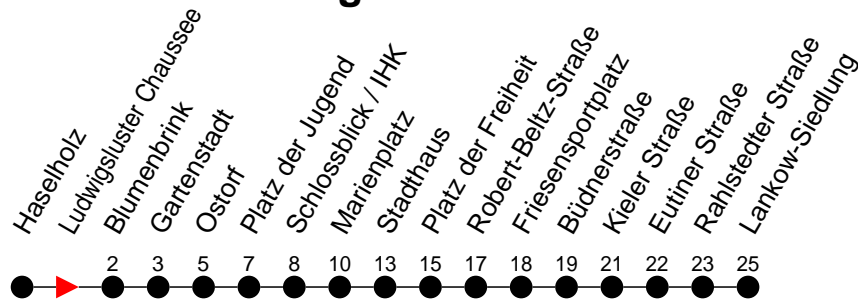

Richtung: Lankow-Siedlung

Haltestellen
Fahrzeit in Min.

Montag bis Freitag

Std.	Minuten
3	
4	05 35
5	
6	55 ^a
7	
8	
9	
10	
11	
12	
13	
14	
15	
16	
17	
18	
19	
20	
21	
22	
23	
0	
1	
2	
3	

Samstag

Std.	Minuten
3	
4	05
5	
6	
7	
8	53
9	
10	
11	
12	
13	
14	
15	
16	
17	
18	
19	
20	
21	
22	
23	
0	14 ^b
1	
2	
3	

Sonn- und Feiertag

Std.	Minuten
3	
4	05
5	
6	
7	
8	
9	53
10	
11	
12	
13	
14	
15	
16	
17	
18	
19	
20	
21	
22	
23	
0	
1	
2	
3	

6 - verkehrt nur am 31. Dezember
F - verkehrt nur während der Ferien