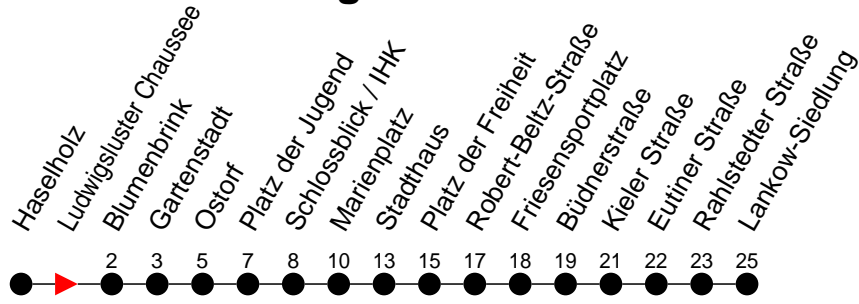

Richtung: Lankow-Siedlung

Haltestellen
Fahrzeit in Min.

Montag bis Freitag (NICHT am 24. und 31. Dezember)		Samstag sowie 24. und 31. Dezember		Sonn- und Feiertag	
Std.	Minuten	Std.	Minuten	Std.	Minuten
3		3		3	
4	05 35	4	05	4	05
5		5		5	
6		6		6	
7		7		7	
8		8	50	8	
9		9		9	50
10		10		10	
11		11		11	
12		12		12	
13		13		13	
14		14		14	
15		15		15	
16		16		16	
17		17		17	
18		18		18	
19		19		19	
20		20		20	
21		21		21	
22		22		22	
23		23		23	
0		0	14 ^a	0	
1		1		1	
2		2		2	
3		3		3	

^a - verkehrt nur in der Silvesternacht