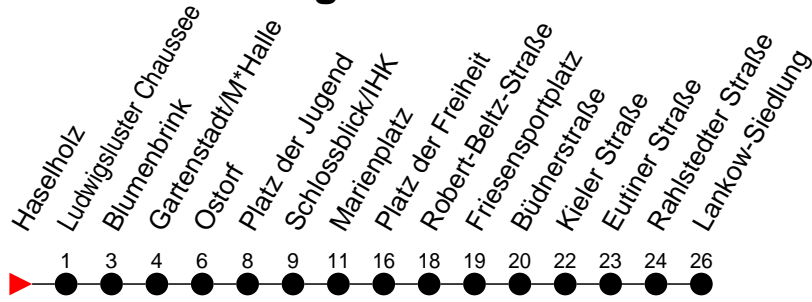

Richtung: Lankow-Siedlung

Haltestellen
Fahrzeit in Min.

Montag bis Freitag

Std.	Minuten
3	
4	04 24
5	53
6	
7	
8	
9	
10	
11	
12	
13	
14	
15	
16	
17	
18	
19	
20	
21	
22	
23	
0	
1	
2	
3	

Samstag

Std.	Minuten
3	
4	04
5	
6	
7	
8	25
9	
10	
11	
12	
13	
14	
15	
16	
17	
18	
19	
20	
21	
22	
23	
0	
1	
2	
3	