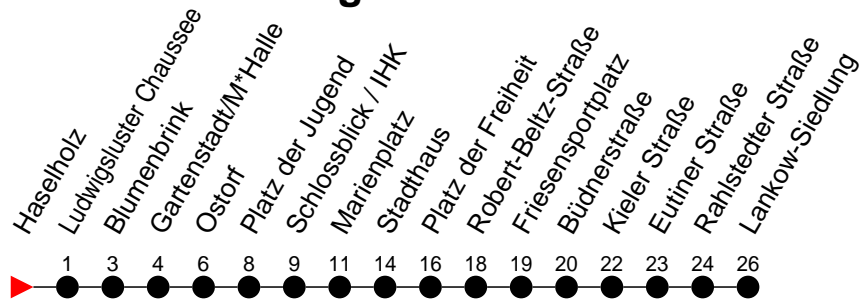

Richtung: Lankow-Siedlung

Haltestellen
Fahrzeit in Min.

Montag bis Freitag

Std.	Minuten
3	
4	04 34
5	57
6	
7	
8	
9	
10	
11	
12	
13	
14	
15	
16	
17	
18	
19	
20	
21	
22	
23	
0	
1	
2	
3	

Samstag

Std.	Minuten
3	
4	04
5	
6	
7	
8	25
9	
10	
11	
12	
13	
14	
15	
16	
17	
18	
19	
20	
21	
22	
23	
0	
1	
2	
3	

Sonn- und Feiertag

Std.	Minuten
3	
4	04
5	
6	
7	
8	
9	25
10	
11	
12	
13	
14	
15	
16	
17	
18	
19	
20	
21	
22	
23	
0	13 ♦
1	
2	
3	

♦ - verkehrt nur am 31. Dezember