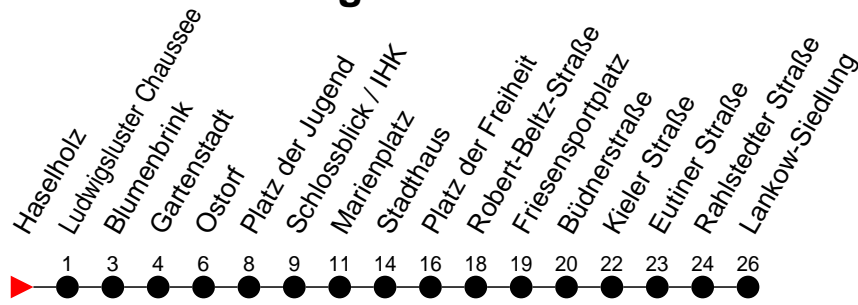

Richtung: Lankow-Siedlung

Haltestellen
Fahrzeit in Min.

Montag bis Freitag

Std.	Minuten
3	
4	04 34
5	
6	54 ^a
7	
8	
9	
10	
11	
12	
13	
14	
15	
16	
17	
18	
19	
20	
21	
22	
23	
0	
1	
2	
3	

Samstag

Std.	Minuten
3	
4	04
5	
6	
7	
8	52
9	
10	
11	
12	
13	
14	
15	
16	
17	
18	
19	
20	
21	
22	
23	
0	13 ^b
1	
2	
3	

Sonn- und Feiertag

Std.	Minuten
3	
4	04
5	
6	
7	
8	
9	52
10	
11	
12	
13	
14	
15	
16	
17	
18	
19	
20	
21	
22	
23	
0	
1	
2	
3	

6 - verkehrt nur am 31. Dezember
F - verkehrt nur während der Ferien