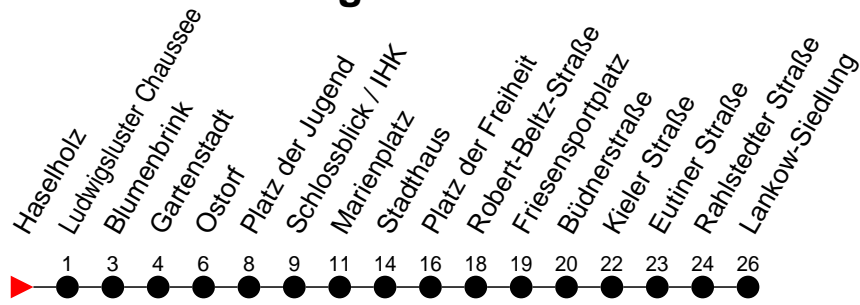

Richtung: Lankow-Siedlung

Haltestellen  
Fahrzeit in Min.

Montag bis Freitag (NICHT am 24. und 31. Dezember)		Samstag sowie 24. und 31. Dezember		Sonn- und Feiertag	
Std.	Minuten	Std.	Minuten	Std.	Minuten
3		3		3	
4	04 34	4	04	4	04
5		5		5	
6		6		6	
7		7		7	
8		8	49	8	
9		9		9	49
10		10		10	
11		11		11	
12		12		12	
13		13		13	
14		14		14	
15		15		15	
16		16		16	
17		17		17	
18		18		18	
19		19		19	
20		20		20	
21		21		21	
22		22		22	
23		23		23	
0		0	13 <sup>B</sup>	0	
1		1		1	
2		2		2	
3		3		3	

**6** - verkehrt nur in der Silvesternacht