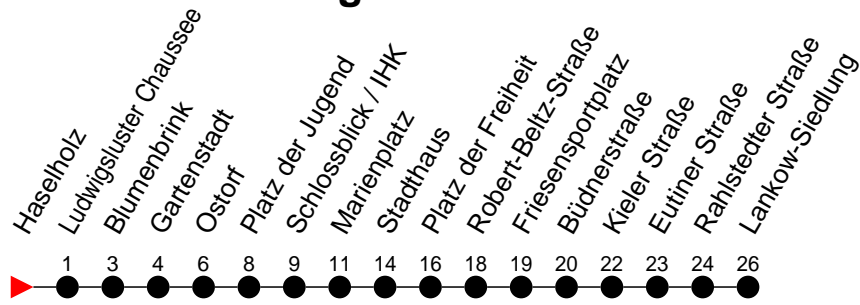

Richtung: Lankow-Siedlung

Haltestellen
Fahrzeit in Min.

Montag bis Freitag (NICHT am 24. und 31. Dezember 2020)		Samstag sowie 24. und 31. Dezember 2020		Sonn- und Feiertag	
Std.	Minuten	Std.	Minuten	Std.	Minuten
3		3		3	
4	04 34	4	04	4	04
5		5		5	
6		6		6	
7		7		7	
8		8	49	8	
9		9		9	49
10		10		10	
11		11		11	
12		12		12	
13		13		13	
14		14		14	
15		15		15	
16		16		16	
17		17		17	
18		18		18	
19		19		19	
20		20		20	
21		21		21	
22		22		22	
23		23		23	
0		0	13 ^B	0	
1		1		1	
2		2		2	
3		3		3	

6 - verkehrt nur am 31. Dezember 2020