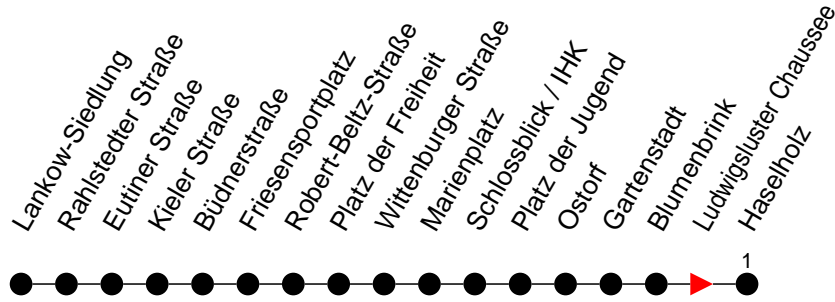

Richtung: Haselholz

Haltestellen
Fahrzeit in Min.

Montag bis Freitag (NICHT am 24. und 31. Dezember)		Samstag sowie 24. und 31. Dezember		Sonn- und Feiertag	
Std.	Minuten	Std.	Minuten	Std.	Minuten
3		3		3	
4		4		4	
5		5		5	
6		6		6	
7		7		7	
8	00 ^S	8		8	
9		9		9	
10		10		10	
11		11		11	
12		12		12	
13		13		13	
14		14		14	
15		15		15	
16		16		16	
17		17		17	
18		18		18	
19		19		19	
20		20		20	
21		21		21	
22		22		22	
23	19 39	23	19 34 ⁶ 39	23	19 39
0		0		0	
1		1		1	
2		2		2	
3		3		3	

- 6** - verkehrt nur in der Silvesternacht
- S** - verkehrt nur während der Schulzeit