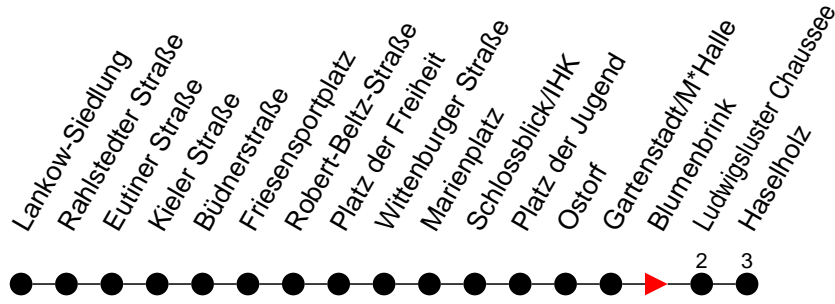

Richtung: Haselholz

Haltestellen  
Fahrzeit in Min.

Montag bis Freitag

Std.	Minuten
3	
4	
5	
6	
7	
8	
9	
10	
11	
12	
13	
14	
15	
16	
17	
18	57
19	
20	
21	
22	
23	
0	02
1	
2	
3	

Samstag

Std.	Minuten
3	
4	
5	
6	
7	
8	
9	
10	
11	
12	
13	
14	
15	
16	
17	
18	
19	
20	
21	
22	
23	
0	02
1	
2	
3	