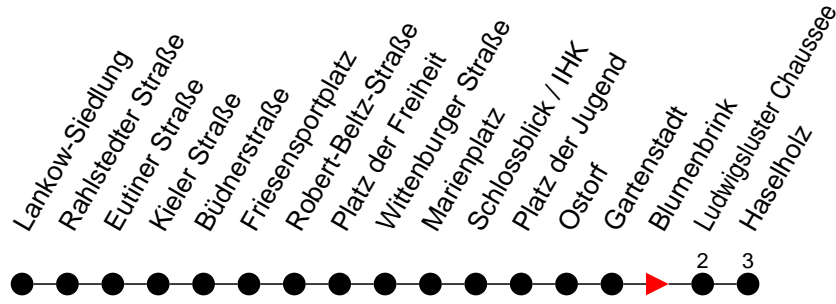

## Richtung: Haselholz

Haltestellen  
Fahrzeit in Min.