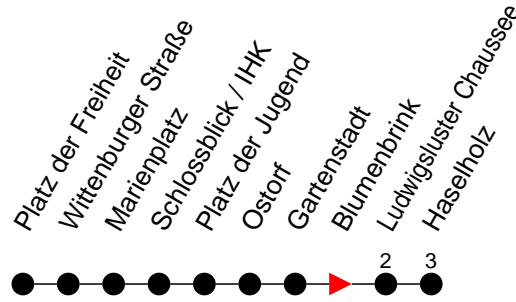

Richtung: Haselholz

Haltestellen
Fahrzeit in Min.

Montag bis Freitag (NICHT am 24. und 31. Dezember 2020)		Samstag sowie 24. und 31. Dezember 2020		Sonn- und Feiertag	
Std.	Minuten	Std.	Minuten	Std.	Minuten
3		3		3	
4		4		4	17 ⁷
5		5		5	
6		6		6	
7	58 ⁵	7		7	
8		8		8	
9		9		9	
10		10		10	
11		11		11	
12		12		12	
13		13		13	
14		14		14	
15		15		15	
16		16		16	
17		17		17	
18		18		18	
19		19		19	
20		20		20	
21		21		21	
22		22		22	
23		23	17 ⁶ 32 ⁶ 37 ⁶	23	
0	02	0	02 ⁶	0	02
1		1		1	
2		2		2	
3		3		3	

- 6** - verkehrt nur am 31. Dezember 2020
- 7** - verkehrt nur am 1. Januar 2021
- 6** - verkehrt NICHT am 31. Dezember 2020
- S** - verkehrt nur während der Schulzeit