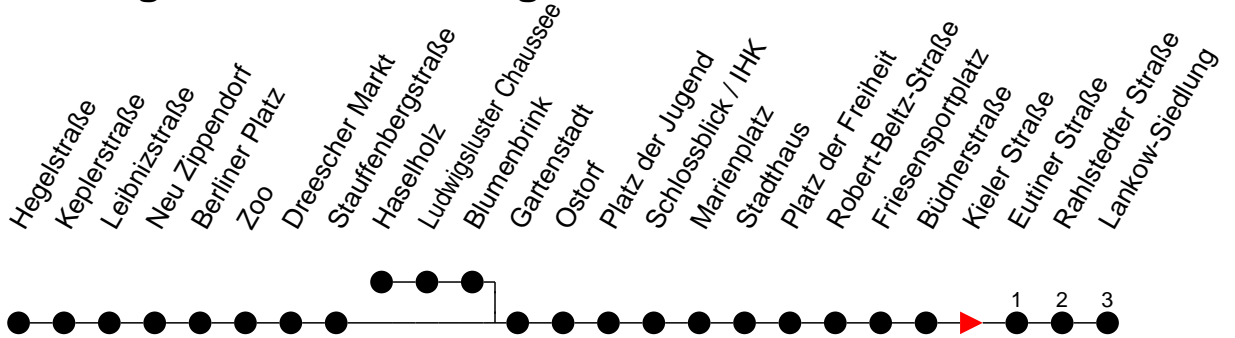

Richtung: Lankow-Siedlung

Haltestellen
Fahrzeit in Min.

Montag bis Freitag (NICHT am 24. und 31. Dezember 2020)

Std.	Minuten
3	
4	24 54
5	05 25 46
6	06 21 36 51
7	06 21 26 ^S 36 51
8	06 21 36 51
9	06 21 36 51
10	06 21 36 51
11	06 21 36 51
12	06 21 36 51
13	06 21 36 51
14	06 21 36 51
15	06 21 36 51
16	06 21 36 51
17	06 21 36 51
18	06 26 46
19	06 26 46
20	07 27 47
21	07 27 47
22	07 27 47
23	07 27 47
0	51
1	
2	01
3	11

- 6** - verkehrt nur am 31. Dezember 2020
- G** - verkehrt NICHT am 31. Dezember 2020
- S** - verkehrt nur während der Schulzeit