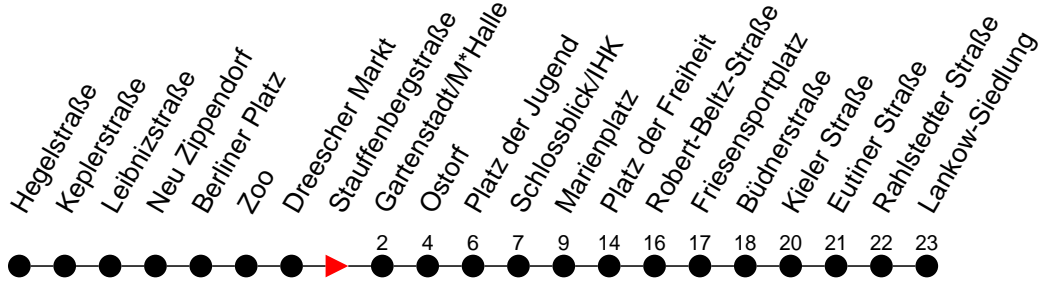

Richtung: Lankow-Siedlung

Haltestellen  
Fahrzeit in Min.

Montag bis Freitag

Std.	Minuten
3	
4	02 <sup>Ⓢ</sup> 47
5	08 28 48
6	08 23 38 53
7	08 23 38 53
8	08 23 38 53
9	08 23 38 53
10	08 23 38 53
11	08 23 38 53
12	08 23 38 53
13	08 23 38 53
14	08 23 38 53
15	08 23 38 53
16	08 23 38 53
17	08 23 38 53
18	08 29 49
19	09 29 48 <sup>Ⓚ</sup>
20	08 <sup>Ⓚ</sup> 28 <sup>Ⓚ</sup> 48 <sup>Ⓚ</sup>
21	08 <sup>Ⓚ</sup> 28 <sup>Ⓚ</sup> 48 <sup>Ⓚ</sup>
22	08 <sup>Ⓚ</sup> 28 <sup>Ⓚ</sup> 48 <sup>Ⓚ</sup>
23	08 <sup>Ⓚ</sup> 28
0	33
1	43
2	53
3	

- Ⓚ - am Platz der Jugend besteht Anschluss zur Linie 1 nach Kliniken
- Ⓢ - fährt ab Stauffenbergstraße über Ludwigsluster Chaussee; dort findet ein Wagentausch statt