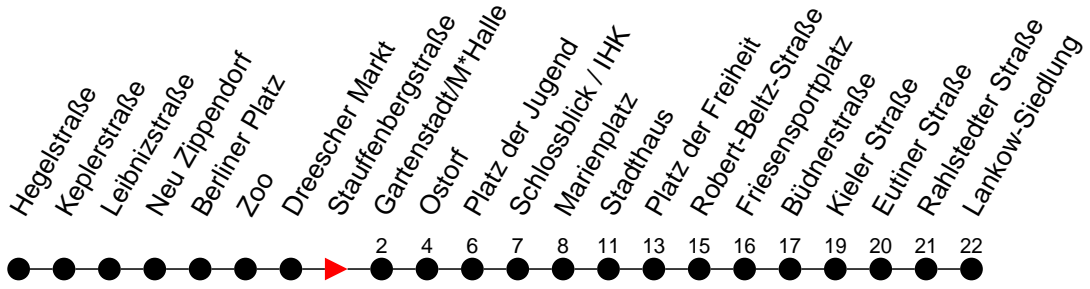

Richtung: Lankow-Siedlung

Haltestellen
Fahrzeit in Min.

Montag bis Freitag

Std.	Minuten
3	
4	02 [Ⓢ] 47
5	07 27 47
6	07 22 37 52
7	07 22 37 52
8	07 22 37 52
9	07 22 37 52
10	07 22 37 52
11	07 22 37 52
12	07 22 37 52
13	07 22 37 52
14	07 22 37 52
15	07 22 37 52
16	07 22 37 52
17	07 22 37 52
18	07 26 46
19	06 26 48
20	08 28 48
21	08 28 48
22	08 28 48
23	08 28
0	33
1	43
2	53
3	

- ◇ - verkehrt NICHT am 31. Dezember
- ◆ - verkehrt nur am 31. Dezember
- Ⓢ - Zug verkehrt nur bis Platz der Freiheit
- Ⓢ - Zug verkehrt ab Stauffenbergstraße über Ludwigsluster Chaussee; dort findet ein Wagentausch statt