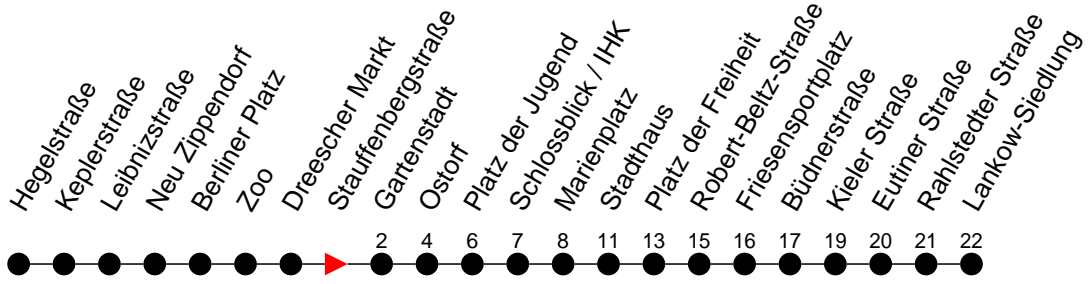

Richtung: Lankow-Siedlung

Haltestellen
Fahrzeit in Min.

Montag bis Freitag

Std.	Minuten
3	
4	02 ^U 47
5	07 27 46
6	01 16 31 46
7	01 06 ^S 16 31 46
8	01 16 31 46
9	01 16 31 46
10	01 16 31 46
11	01 16 31 46
12	01 16 31 46
13	01 16 31 46
14	01 16 31 46
15	01 16 31 46
16	01 16 31 46
17	01 16 31 46
18	06 26 46
19	06 26 48
20	08 28 48
21	08 28 48
22	08 28 48
23	08 28
0	33
1	43
2	53
3	

- 6** - verkehrt nur am 31. Dezember
- ^G - verkehrt NICHT am 31. Dezember
- ^F - Zug verkehrt nur bis Platz der Freiheit
- ^U - Zug verkehrt ab Stauffenbergstraße über Ludwigsluster Chaussee; dort findet ein Wagentausch statt
- ^S - verkehrt nur während der Schulzeit