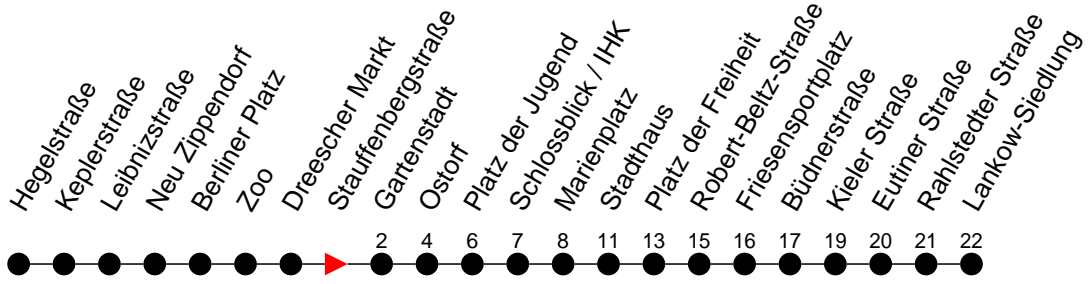

Richtung: Lankow-Siedlung

Haltestellen  
Fahrzeit in Min.

Montag bis Freitag (NICHT am 24. und 31. Dezember)

Std.	Minuten
3	
4	02 <sup>U</sup> 47
5	07 27 46
6	01 16 31 46
7	01 06 <sup>S</sup> 16 31 46
8	01 16 31 46
9	01 16 31 46
10	01 16 31 46
11	01 16 31 46
12	01 16 31 46
13	01 16 31 46
14	01 16 31 46
15	01 16 31 46
16	01 16 31 46
17	01 16 31 46
18	06 26 46
19	06 26 48
20	08 28 48
21	08 28 48
22	08 28 48
23	08 28
0	33
1	43
2	53
3	

- 6** - verkehrt nur in der Silvesternacht
- G** - verkehrt NICHT am 31. Dezember
- F** - Zug verkehrt nur bis Platz der Freiheit
- U** - Zug verkehrt ab Stauffenbergstraße über Ludwigsluster Chaussee; dort findet ein Wagentausch statt
- S** - verkehrt nur während der Schulzeit