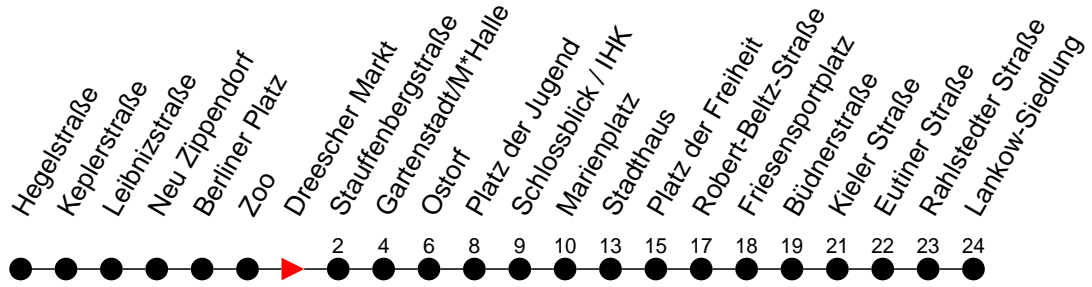

Richtung: Lankow-Siedlung

Haltestellen  
Fahrzeit in Min.

Montag bis Freitag

Std.	Minuten
3	
4	00 <sup>Ⓢ</sup> 45
5	05 25 45
6	05 20 35 50
7	05 20 35 50
8	05 20 35 50
9	05 20 35 50
10	05 20 35 50
11	05 20 35 50
12	05 20 35 50
13	05 20 35 50
14	05 20 35 50
15	05 20 35 50
16	05 20 35 50
17	05 20 35 50
18	05 24 44
19	04 24 46
20	06 26 46
21	06 26 46
22	06 26 46
23	06 26
0	31
1	41
2	51
3	

- ◇ - verkehrt NICHT am 31. Dezember
- ◆ - verkehrt nur am 31. Dezember
- Ⓢ - Zug verkehrt nur bis Platz der Freiheit
- Ⓢ - Zug verkehrt ab Stauffenbergstraße über Ludwigsluster Chaussee; dort findet ein Wagentausch statt