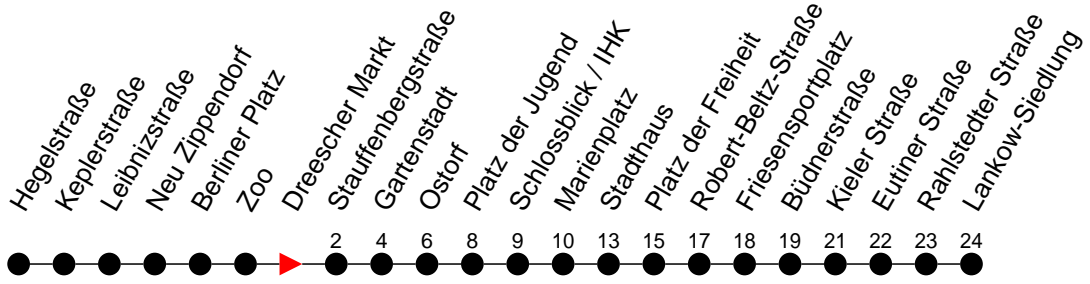

Richtung: Lankow-Siedlung

Haltestellen
Fahrzeit in Min.

Montag bis Freitag

Std.	Minuten
3	
4	00 ^U 45
5	05 25 44 59
6	14 29 44 59
7	04 ^S 14 29 44 59
8	14 29 44 59
9	14 29 44 59
10	14 29 44 59
11	14 29 44 59
12	14 29 44 59
13	14 29 44 59
14	14 29 44 59
15	14 29 44 59
16	14 29 44 59
17	14 29 44
18	04 24 44
19	04 24 46
20	06 26 46
21	06 26 46
22	06 26 46
23	06 26
0	31
1	41
2	51
3	

- 6** - verkehrt nur am 31. Dezember
- ^G - verkehrt NICHT am 31. Dezember
- ^F - Zug verkehrt nur bis Platz der Freiheit
- ^U - Zug verkehrt ab Stauffenbergstraße über Ludwigsluster Chaussee; dort findet ein Wagentausch statt
- S** - verkehrt nur während der Schulzeit