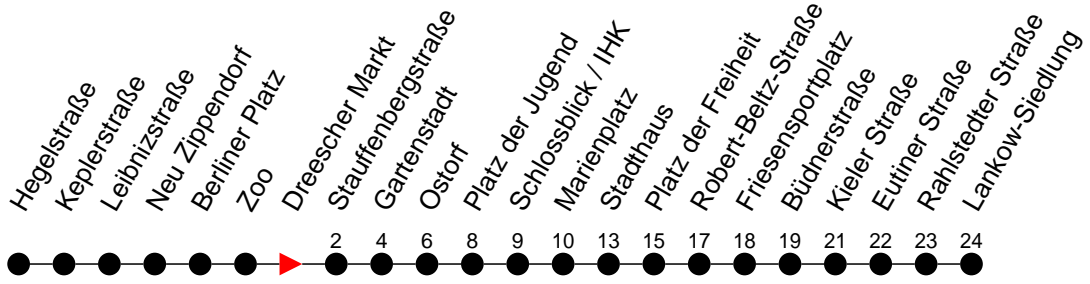

Richtung: Lankow-Siedlung

Haltestellen  
Fahrzeit in Min.

Montag bis Freitag (NICHT am 24. und 31. Dezember)

Std.	Minuten
3	
4	00 <sup>U</sup> 45
5	05 25 44 59
6	14 29 44 59
7	04 <sup>S</sup> 14 29 44 59
8	14 29 44 59
9	14 29 44 59
10	14 29 44 59
11	14 29 44 59
12	14 29 44 59
13	14 29 44 59
14	14 29 44 59
15	14 29 44 59
16	14 29 44 59
17	14 29 44
18	04 24 44
19	04 24 46
20	06 26 46
21	06 26 46
22	06 26 46
23	06 26
0	31
1	41
2	51
3	

- 6** - verkehrt nur in der Silvesternacht
- G** - verkehrt NICHT am 31. Dezember
- F** - Zug verkehrt nur bis Platz der Freiheit
- U** - Zug verkehrt ab Stauffenbergstraße über Ludwigsluster Chaussee; dort findet ein Wagentausch statt
- S** - verkehrt nur während der Schulzeit