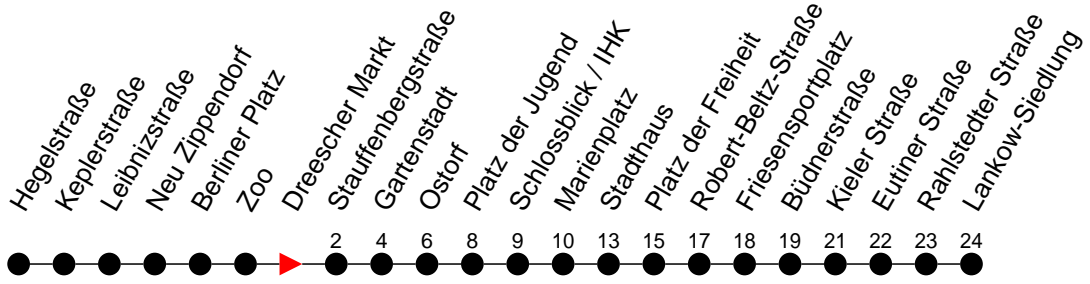

Richtung: Lankow-Siedlung

Haltestellen
Fahrzeit in Min.

Montag bis Freitag (NICHT am 24. und 31. Dezember 2020)

Std.	Minuten
3	
4	00 ^U 45
5	05 25 44 59
6	14 29 44 59
7	04 ^S 14 29 44 59
8	14 29 44 59
9	14 29 44 59
10	14 29 44 59
11	14 29 44 59
12	14 29 44 59
13	14 29 44 59
14	14 29 44 59
15	14 29 44 59
16	14 29 44 59
17	14 29 44
18	04 24 44
19	04 24 46
20	06 26 46
21	06 26 46
22	06 26 46
23	06 26
0	31
1	41
2	51
3	

Samstag sowie 24. und 31. Dezember 2020

Std.	Minuten
3	
4	00 ^U 35
5	05 35
6	05 35
7	05 35
8	05 35
9	04 24 44
10	04 24 44
11	04 24 44
12	04 24 44
13	04 24 44
14	04 24 44
15	04 24 44
16	04 24 44
17	04 24 44
18	04 24 44
19	04 24 46
20	06 26 46
21	06 26 46
22	06 26 46
23	01 ^G 06 ^G 26 ^G
0	31 ^G 45 ^G
1	25 ^G 41 ^G
2	05 ^G 45 ^G 51 ^G
3	25 ^G

- 6** - verkehrt nur am 31. Dezember 2020
- G** - verkehrt NICHT am 31. Dezember 2020
- F** - Zug verkehrt nur bis Platz der Freiheit
- U** - Zug verkehrt ab Stauffenbergstraße über Ludwigsluster Chaussee; dort findet ein Wagentausch statt
- S** - verkehrt nur während der Schulzeit