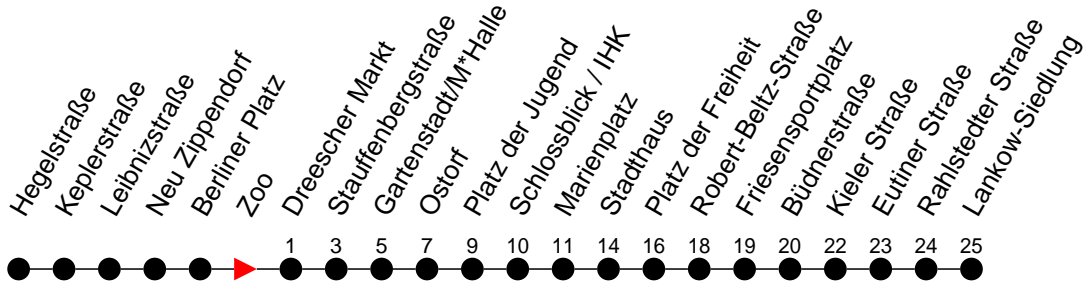

Richtung: Lankow-Siedlung

Haltestellen
Fahrzeit in Min.

Montag bis Freitag

| Std. | Minuten |
|------|-----------------|
| 3 | 59 ^⓪ |
| 4 | 44 |
| 5 | 04 24 44 |
| 6 | 04 19 34 49 |
| 7 | 04 19 34 49 |
| 8 | 04 19 34 49 |
| 9 | 04 19 34 49 |
| 10 | 04 19 34 49 |
| 11 | 04 19 34 49 |
| 12 | 04 19 34 49 |
| 13 | 04 19 34 49 |
| 14 | 04 19 34 49 |
| 15 | 04 19 34 49 |
| 16 | 04 19 34 49 |
| 17 | 04 19 34 49 |
| 18 | 04 23 43 |
| 19 | 03 23 45 |
| 20 | 05 25 45 |
| 21 | 05 25 45 |
| 22 | 05 25 45 |
| 23 | 05 25 |
| 0 | 30 |
| 1 | 40 |
| 2 | 50 |
| 3 | |

- ◇ - verkehrt NICHT am 31. Dezember
- ◆ - verkehrt nur am 31. Dezember
- ⓪ - Zug verkehrt nur bis Platz der Freiheit
- ⓪ - Zug verkehrt ab Stauffenbergstraße über Ludwigsluster Chaussee; dort findet ein Wagentausch statt