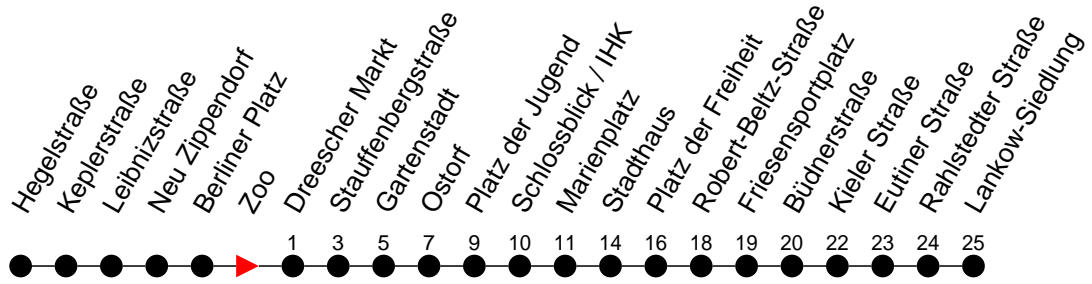

Richtung: Lankow-Siedlung

Haltestellen
Fahrzeit in Min.

Montag bis Freitag

Std.	Minuten
3	59 [ⓐ]
4	44
5	04 24 43 58
6	13 28 43 58
7	03 [ⓑ] 13 28 43 58
8	13 28 43 58
9	13 28 43 58
10	13 28 43 58
11	13 28 43 58
12	13 28 43 58
13	13 28 43 58
14	13 28 43 58
15	13 28 43 58
16	13 28 43 58
17	13 28 43
18	03 23 43
19	03 23 45
20	05 25 45
21	05 25 45
22	05 25 45
23	05 25
0	30
1	40
2	50
3	

- 6** - verkehrt nur am 31. Dezember
- [ⓑ] - verkehrt NICHT am 31. Dezember
- [ⓐ] - Zug verkehrt nur bis Platz der Freiheit
- [ⓐ] - Zug verkehrt ab Stauffenbergstraße über Ludwigsluster Chaussee; dort findet ein Wagentausch statt
- [ⓐ] - verkehrt nur während der Schulzeit