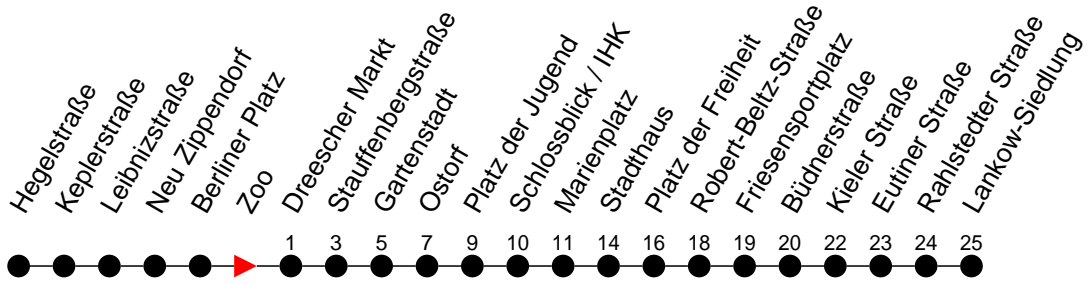

Richtung: Lankow-Siedlung

Haltestellen
Fahrzeit in Min.

Montag bis Freitag (NICHT am 24. und 31. Dezember)

Std.	Minuten
3	59 [ⓐ]
4	44
5	04 24 43 58
6	13 28 43 58
7	03 [ⓑ] 13 28 43 58
8	13 28 43 58
9	13 28 43 58
10	13 28 43 58
11	13 28 43 58
12	13 28 43 58
13	13 28 43 58
14	13 28 43 58
15	13 28 43 58
16	13 28 43 58
17	13 28 43
18	03 23 43
19	03 23 45
20	05 25 45
21	05 25 45
22	05 25 45
23	05 25
0	30
1	40
2	50
3	

- 6** - verkehrt nur in der Silvesternacht
- ⓑ** - verkehrt NICHT am 31. Dezember
- ⓕ** - Zug verkehrt nur bis Platz der Freiheit
- Ⓤ** - Zug verkehrt ab Stauffenbergstraße über Ludwigsluster Chaussee; dort findet ein Wagentausch statt
- Ⓢ** - verkehrt nur während der Schulzeit