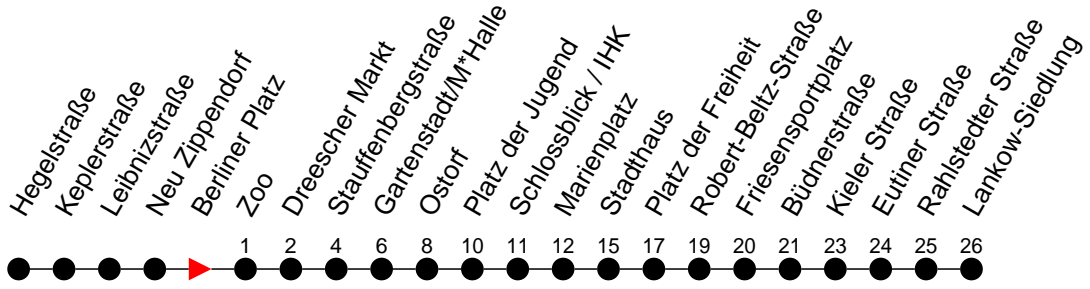

Richtung: Lankow-Siedlung

Montag bis Freitag

Std.	Minuten
3	58 <sup>Ⓞ</sup>
4	43
5	03 23 43
6	03 18 33 48
7	03 18 33 48
8	03 18 33 48
9	03 18 33 48
10	03 18 33 48
11	03 18 33 48
12	03 18 33 48
13	03 18 33 48
14	03 18 33 48
15	03 18 33 48
16	03 18 33 48
17	03 18 33 48
18	03 22 42
19	02 22 44
20	04 24 44
21	04 24 44
22	04 24 44
23	04 24
0	29
1	39
2	49
3	

- ◇ - verkehrt NICHT am 31. Dezember
- ◆ - verkehrt nur am 31. Dezember
- Ⓞ - Zug verkehrt nur bis Platz der Freiheit
- Ⓢ - Zug verkehrt ab Stauffenbergstraße über Ludwigsluster Chaussee; dort findet ein Wagentausch statt