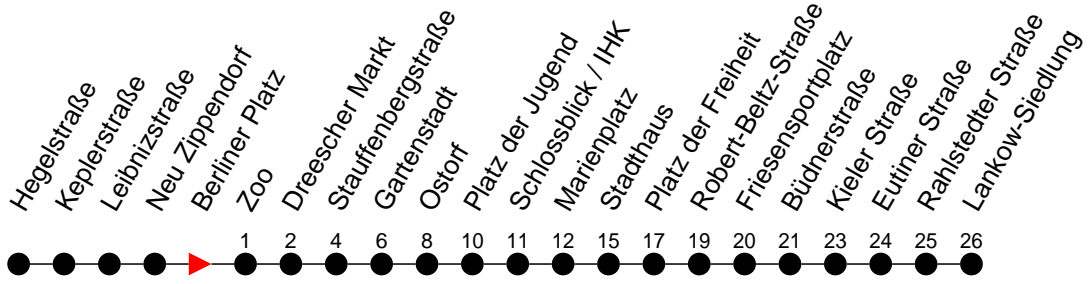

Richtung: Lankow-Siedlung

Haltestellen  
Fahrzeit in Min.

Montag bis Freitag

Std.	Minuten
3	58 <sup>ⓐ</sup>
4	43
5	03 23 42 57
6	12 27 42 57
7	02 <sup>Ⓢ</sup> 12 27 42 57
8	12 27 42 57
9	12 27 42 57
10	12 27 42 57
11	12 27 42 57
12	12 27 42 57
13	12 27 42 57
14	12 27 42 57
15	12 27 42 57
16	12 27 42 57
17	12 27 42
18	02 22 42
19	02 22 44
20	04 24 44
21	04 24 44
22	04 24 44
23	04 24
0	29
1	39
2	49
3	

- 6** - verkehrt nur am 31. Dezember
- Ⓠ** - verkehrt NICHT am 31. Dezember
- Ⓡ** - Zug verkehrt nur bis Platz der Freiheit
- Ⓢ** - Zug verkehrt ab Stauffenbergstraße über Ludwigsluster Chaussee; dort findet ein Wagentausch statt
- Ⓣ** - verkehrt nur während der Schulzeit