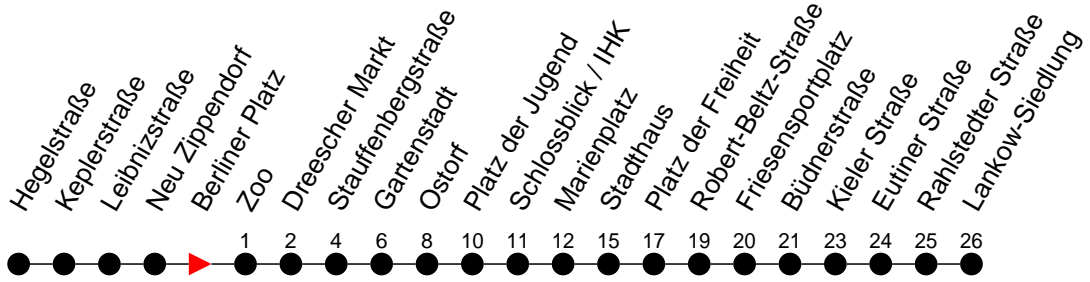

Richtung: Lankow-Siedlung

Montag bis Freitag (NICHT am 24. und 31. Dezember)

Std.	Minuten
3	58 [ⓐ]
4	43
5	03 23 42 57
6	12 27 42 57
7	02 [ⓑ] 12 27 42 57
8	12 27 42 57
9	12 27 42 57
10	12 27 42 57
11	12 27 42 57
12	12 27 42 57
13	12 27 42 57
14	12 27 42 57
15	12 27 42 57
16	12 27 42 57
17	12 27 42
18	02 22 42
19	02 22 44
20	04 24 44
21	04 24 44
22	04 24 44
23	04 24
0	29
1	39
2	49
3	

- ⓐ** - verkehrt nur in der Silvesternacht
- ⓑ** - verkehrt NICHT am 31. Dezember
- ⓕ** - Zug verkehrt nur bis Platz der Freiheit
- Ⓤ** - Zug verkehrt ab Stauffenbergstraße über Ludwigsluster Chaussee; dort findet ein Wagentausch statt
- Ⓢ** - verkehrt nur während der Schulzeit