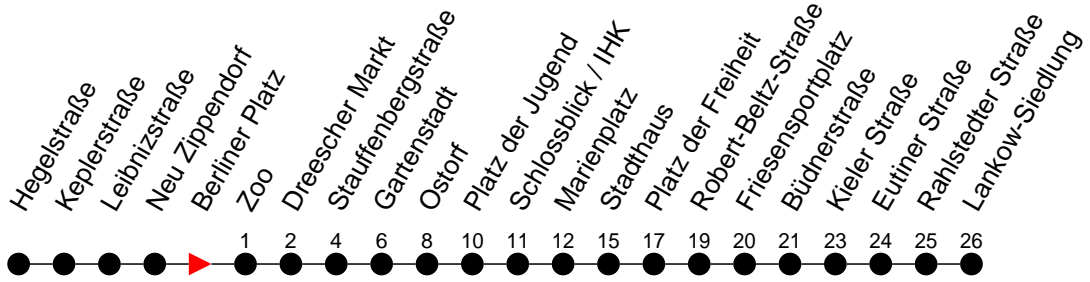

Richtung: Lankow-Siedlung

Haltestellen
Fahrzeit in Min.

Montag bis Freitag (NICHT am 24. und 31. Dezember 2020)

Std.	Minuten
3	58 [ⓐ]
4	43
5	03 23 42 57
6	12 27 42 57
7	02 [ⓑ] 12 27 42 57
8	12 27 42 57
9	12 27 42 57
10	12 27 42 57
11	12 27 42 57
12	12 27 42 57
13	12 27 42 57
14	12 27 42 57
15	12 27 42 57
16	12 27 42 57
17	12 27 42
18	02 22 42
19	02 22 44
20	04 24 44
21	04 24 44
22	04 24 44
23	04 24
0	29
1	39
2	49
3	

Samstag sowie 24. und 31. Dezember 2020

Std.	Minuten
3	58 [ⓐ]
4	33
5	03 33
6	03 33
7	03 33
8	03 33
9	02 22 42
10	02 22 42
11	02 22 42
12	02 22 42
13	02 22 42
14	02 22 42
15	02 22 42
16	02 22 42
17	02 22 42
18	02 22 42
19	02 22 44
20	04 24 44
21	04 24 44
22	04 24 44 59 [ⓑ]
23	04 [ⓑ] 24 [ⓑ]
0	29 [ⓑ] 43 [ⓑ]
1	23 [ⓑ] 39 [ⓑ]
2	03 [ⓑ] 43 [ⓑ] 49 [ⓑ]
3	23 [ⓑ]

- ⓐ** - verkehrt nur am 31. Dezember 2020
- ⓑ** - verkehrt NICHT am 31. Dezember 2020
- ⓕ** - Zug verkehrt nur bis Platz der Freiheit
- Ⓤ** - Zug verkehrt ab Stauffenbergstraße über Ludwigsluster Chaussee; dort findet ein Wagentausch statt
- Ⓢ** - verkehrt nur während der Schulzeit