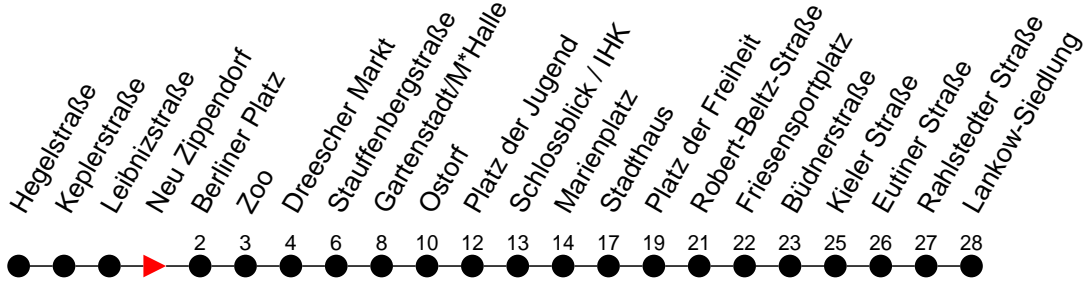

Richtung: Lankow-Siedlung

Haltestellen  
Fahrzeit in Min.

Montag bis Freitag

Std.	Minuten
3	57 <sup>⓪</sup>
4	42
5	02 22 42
6	01 16 31 46
7	01 16 31 46
8	01 16 31 46
9	01 16 31 46
10	01 16 31 46
11	01 16 31 46
12	01 16 31 46
13	01 16 31 46
14	01 16 31 46
15	01 16 31 46
16	01 16 31 46
17	01 16 31 46
18	01 20 40
19	00 20 43
20	03 23 43
21	03 23 43
22	03 23 43
23	03 23
0	28
1	38
2	48
3	

- ◇ - verkehrt NICHT am 31. Dezember
- ◆ - verkehrt nur am 31. Dezember
- ⓕ - Zug verkehrt nur bis Platz der Freiheit
- Ⓢ - Zug verkehrt ab Stauffenbergstraße über Ludwigsluster Chaussee; dort findet ein Wagentausch statt