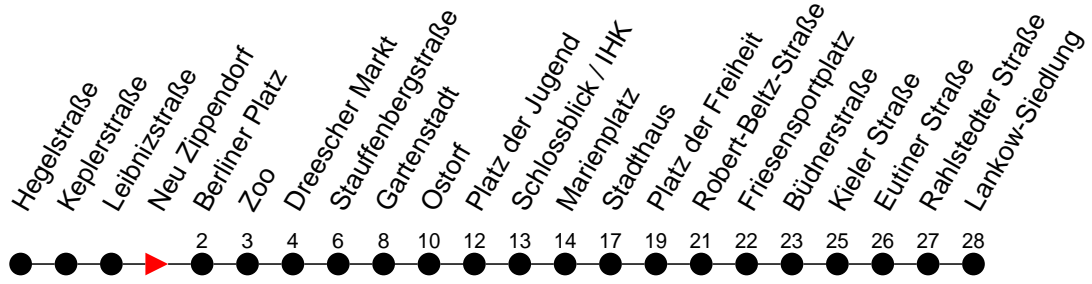

Richtung: Lankow-Siedlung

Haltestellen
Fahrzeit in Min.

Montag bis Freitag

Std.	Minuten
3	57 ^⓪
4	42
5	02 22 40 55
6	10 25 40 55
7	00 [Ⓢ] 10 25 40 55
8	10 25 40 55
9	10 25 40 55
10	10 25 40 55
11	10 25 40 55
12	10 25 40 55
13	10 25 40 55
14	10 25 40 55
15	10 25 40 55
16	10 25 40 55
17	10 25 40
18	00 20 40
19	00 20 43
20	03 23 43
21	03 23 43
22	03 23 43
23	03 23
0	28
1	38
2	48
3	

- 6** - verkehrt nur am 31. Dezember
- Ⓠ** - verkehrt NICHT am 31. Dezember
- Ⓢ** - Zug verkehrt nur bis Platz der Freiheit
- ⓪** - Zug verkehrt ab Stauffenbergstraße über Ludwigsluster Chaussee; dort findet ein Wagentausch statt
- Ⓢ** - verkehrt nur während der Schulzeit