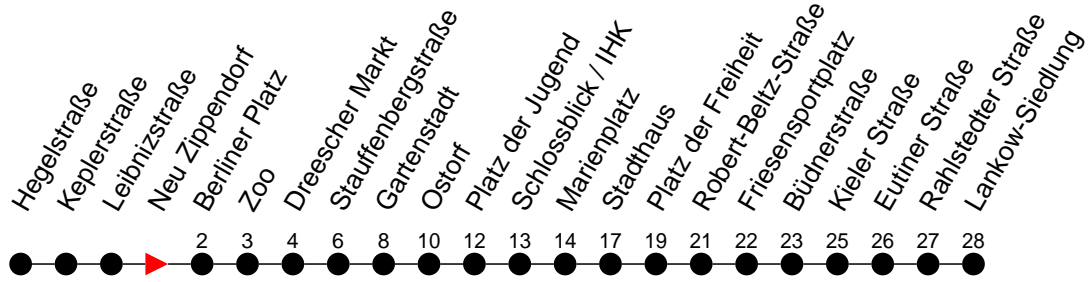

Richtung: Lankow-Siedlung

Haltestellen
Fahrzeit in Min.

Montag bis Freitag (NICHT am 24. und 31. Dezember)

Std.	Minuten
3	57 [ⓐ]
4	42
5	02 22 40 55
6	10 25 40 55
7	00 [Ⓢ] 10 25 40 55
8	10 25 40 55
9	10 25 40 55
10	10 25 40 55
11	10 25 40 55
12	10 25 40 55
13	10 25 40 55
14	10 25 40 55
15	10 25 40 55
16	10 25 40 55
17	10 25 40
18	00 20 40
19	00 20 43
20	03 23 43
21	03 23 43
22	03 23 43
23	03 23
0	28
1	38
2	48
3	

- ⓐ** - verkehrt nur in der Silvesternacht
- ⓑ** - verkehrt NICHT am 31. Dezember
- ⓕ** - Zug verkehrt nur bis Platz der Freiheit
- Ⓤ** - Zug verkehrt ab Stauffenbergstraße über Ludwigsluster Chaussee; dort findet ein Wagentausch statt
- Ⓢ** - verkehrt nur während der Schulzeit