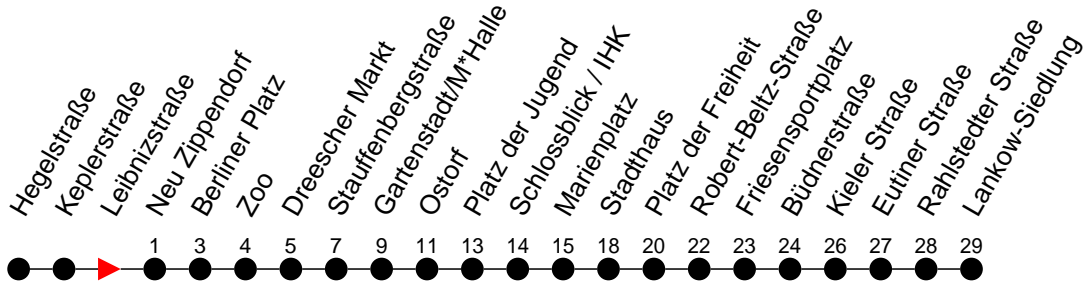

Richtung: Lankow-Siedlung

Haltestellen
Fahrzeit in Min.

Montag bis Freitag

Std.	Minuten
3	56 [Ⓞ]
4	41
5	01 21 41
6	00 15 30 45
7	00 15 30 45
8	00 15 30 45
9	00 15 30 45
10	00 15 30 45
11	00 15 30 45
12	00 15 30 45
13	00 15 30 45
14	00 15 30 45
15	00 15 30 45
16	00 15 30 45
17	00 15 30 45
18	00 19 39 59
19	19 42
20	02 22 42
21	02 22 42
22	02 22 42
23	02 22
0	27
1	37
2	47
3	

Samstag

Std.	Minuten
3	56 [Ⓞ]
4	31
5	01 31
6	01 31
7	01 31
8	01 31 59
9	19 39 59
10	19 39 59
11	19 39 59
12	19 39 59
13	19 39 59
14	19 39 59
15	19 39 59
16	19 39 59
17	19 39 59
18	19 39 59
19	19 42
20	02 22 42
21	02 22 42
22	02 22 42
23	02 22
0	27
1	37
2	47
3	

- ◇ - verkehrt NICHT am 31. Dezember
- ◆ - verkehrt nur am 31. Dezember
- Ⓞ - Zug verkehrt nur bis Platz der Freiheit
- Ⓢ - Zug verkehrt ab Stauffenbergstraße über Ludwigsluster Chaussee; dort findet ein Wagentausch statt