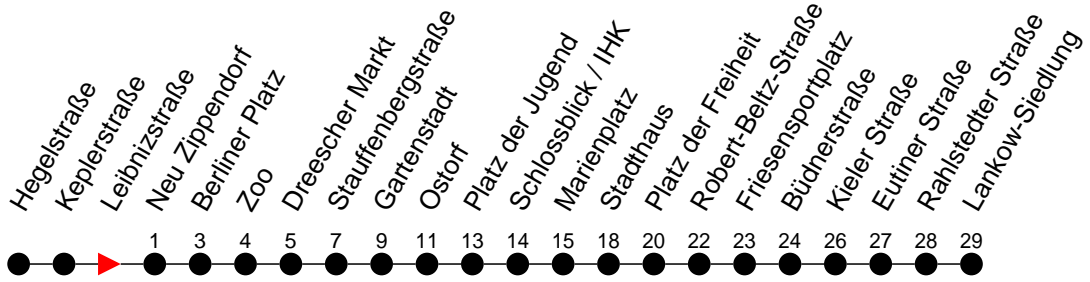

Richtung: Lankow-Siedlung

Haltestellen
Fahrzeit in Min.

Montag bis Freitag

Std.	Minuten
3	56 [ⓐ]
4	41
5	01 21 39 54
6	09 24 39 54 59 [Ⓢ]
7	09 24 39 54
8	09 24 39 54
9	09 24 39 54
10	09 24 39 54
11	09 24 39 54
12	09 24 39 54
13	09 24 39 54
14	09 24 39 54
15	09 24 39 54
16	09 24 39 54
17	09 24 39 59
18	19 39 59
19	19 42
20	02 22 42
21	02 22 42
22	02 22 42
23	02 22
0	27
1	37
2	47
3	

- ⓐ** - verkehrt nur am 31. Dezember
- Ⓠ** - verkehrt NICHT am 31. Dezember
- Ⓢ** - Zug verkehrt nur bis Platz der Freiheit
- Ⓤ** - Zug verkehrt ab Stauffenbergstraße über Ludwigsluster Chaussee; dort findet ein Wagentausch statt
- Ⓢ** - verkehrt nur während der Schulzeit