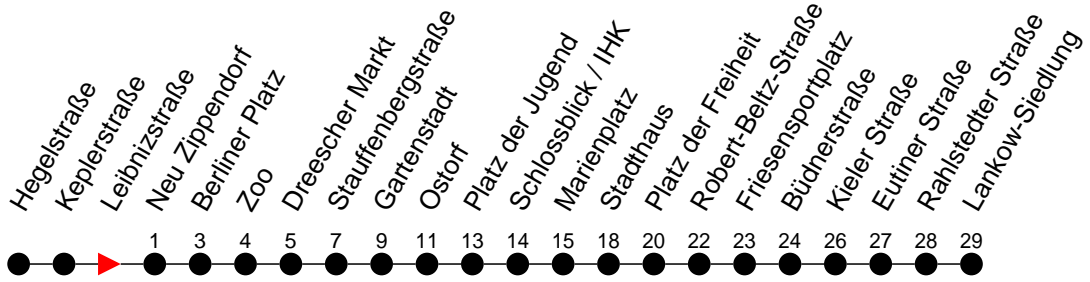

Richtung: Lankow-Siedlung

Haltestellen
Fahrzeit in Min.

Montag bis Freitag (NICHT am 24. und 31. Dezember)

Std.	Minuten
3	56 [ⓐ]
4	41
5	01 21 39 54
6	09 24 39 54 59 [Ⓢ]
7	09 24 39 54
8	09 24 39 54
9	09 24 39 54
10	09 24 39 54
11	09 24 39 54
12	09 24 39 54
13	09 24 39 54
14	09 24 39 54
15	09 24 39 54
16	09 24 39 54
17	09 24 39 59
18	19 39 59
19	19 42
20	02 22 42
21	02 22 42
22	02 22 42
23	02 22
0	27
1	37
2	47
3	

- ⓐ** - verkehrt nur in der Silvesternacht
- ⓑ** - verkehrt NICHT am 31. Dezember
- Ⓕ** - Zug verkehrt nur bis Platz der Freiheit
- ⓐ** - Zug verkehrt ab Stauffenbergstraße über Ludwigsluster Chaussee; dort findet ein Wagentausch statt
- Ⓢ** - verkehrt nur während der Schulzeit